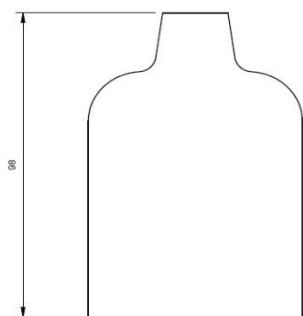

KLARTEXT

XL1A

Codice articolo

**PORTALAMPADA COMPLETO
E27 PORCELLANA**

Descrizione

Tipologia	portalampada
Numero poli	2P
Caratteristiche elettriche	250V
Colori	prairie - folie - urban - neige - etoile - corail - kaolin - petoile - glacier - lapis - bahamas - sahara - corten - nuit
Destinazione d'uso	Adatto per comporre lampadari o punti luce
Potenza disponibile	60W MAX
Connessione	E27

Dimensioni in millimetri
Dimensions in millimeters
Abmessungen in Millimetern