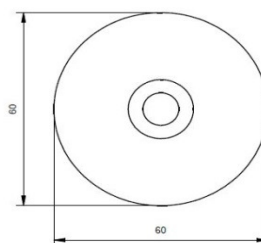

KLARTEXT

XL1A

Codice articolo

**PORTALAMPADA COMPLETO
E27 PORCELLANA**

Descrizione

Tipologia	portalampada
Numero poli	2P
Caratteristiche elettriche	250V
Colori	prairie - folie - urban - neige - etoile - corail - kaolin - petoile - glacier - lapis - bahamas - sahara - corten - nuit
Destinazione d'uso	Adatto per comporre lampadari o punti luce
Potenza disponibile	60W MAX
Connessione	E27

Dimensioni in millimetri
Dimensions in millimeters
Abmessungen in Millimetern