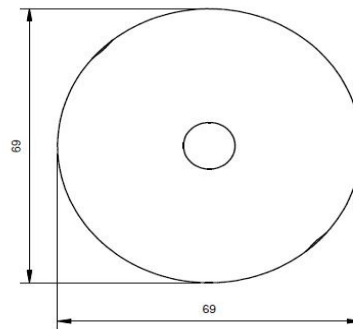

KLARTEXT

PC1_08

Codice articolo

**PRESA TV-SATELLITARE
PORCELLANA**

Descrizione

Tipologia	presa segnale RF
Numero poli	TV-M o SAT
Colori	bianco - nero - tortora - verde
Destinazione d'uso	adatto per la connessione di segnali RF
Connessione	Aggancio automatico

Dimensioni in millimetri
Dimensions in millimeters
Abmessungen in Millimetern