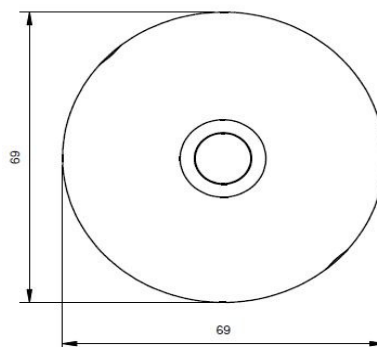

# KLARTEXT

**PC1\_07**

*Codice articolo*

**PULSANTE A PRESSIONE 48V  
PORCELLANA**

*Descrizione*

|                           |  |
|---------------------------|--|
| <b>Tipologia</b>          | pulsante per campanello                    |
| <b>Numero poli</b>        | 1P   |
| <b>Attuazione</b>         | assiale                                    |
| <b>Colori</b>             | bianco - nero - tortora - verde            |
| <b>Destinazione d'uso</b> | adatto a comandare relè, dimmer o suonerie |
| <b>Connessione</b>        | morsetti vite                              |

Dimensioni in millimetri  
Dimensions in millimeters  
Abmessungen in Millimetern