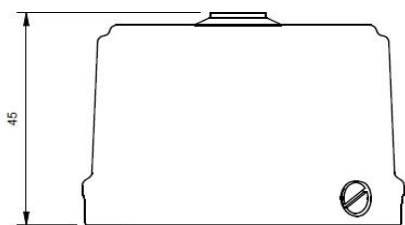

# KLARTEXT

**PC1\_07**

*Codice articolo*

**PULSANTE A PRESSIONE 48V  
PORCELLANA**

*Descrizione*

|                           |  |
|---------------------------|--|
| <b>Tipologia</b>          | pulsante per campanello                    |
| <b>Numero poli</b>        | 1P   |
| <b>Attuazione</b>         | assiale                                    |
| <b>Colori</b>             | bianco - nero - tortora - verde            |
| <b>Destinazione d'uso</b> | adatto a comandare relè, dimmer o suonerie |
| <b>Connessione</b>        | morsetti vite                              |

Dimensioni in millimetri  
Dimensions in millimeters  
Abmessungen in Millimetern