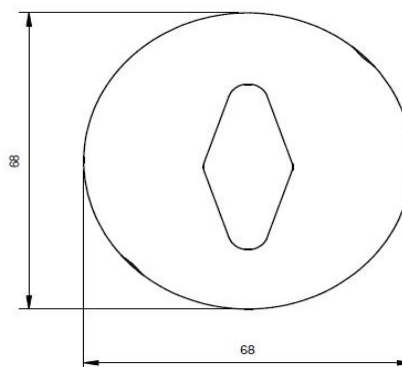

# KLARTEXT

**PC1\_02**

*Codice articolo*

**INTERRUTTORE-DEVIATORE A  
ROTAZIONE PORCELLANA**

*Descrizione*

<b>Tipologia</b>	deviatore
<b>Numero poli</b>	1P
<b>Caratteristiche elettriche</b>	10AX 250 Vac
<b>Attuazione</b>	rotativo
<b>Colori</b>	bianco - nero - tortora - verde
<b>Destinazione d'uso</b>	adatto a tutti i tipi di lampade
<b>Potenza disponibile</b>	carichi fino a 2.500W
<b>Connessione</b>	morsetti vite con piastrina

Dimensioni in millimetri  
Dimensions in millimeters  
Abmessungen in Millimetern