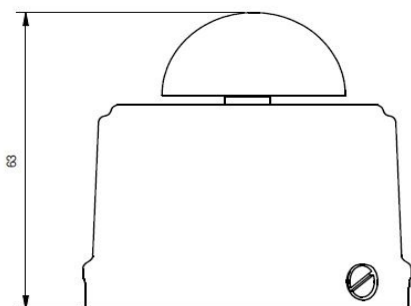

# KLARTEXT

**PC1\_02**

*Codice articolo*

**INTERRUTTORE-DEVIATORE A  
ROTAZIONE PORCELLANA**

*Descrizione*

<b>Tipologia</b>	deviatore
<b>Numero poli</b>	1P
<b>Caratteristiche elettriche</b>	10AX 250 Vac
<b>Attuazione</b>	rotativo
<b>Colori</b>	bianco - nero - tortora - verde
<b>Destinazione d'uso</b>	adatto a tutti i tipi di lampade
<b>Potenza disponibile</b>	carichi fino a 2.500W
<b>Connessione</b>	morsetti vite con piastrina

Dimensioni in millimetri  
Dimensions in millimeters  
Abmessungen in Millimetern